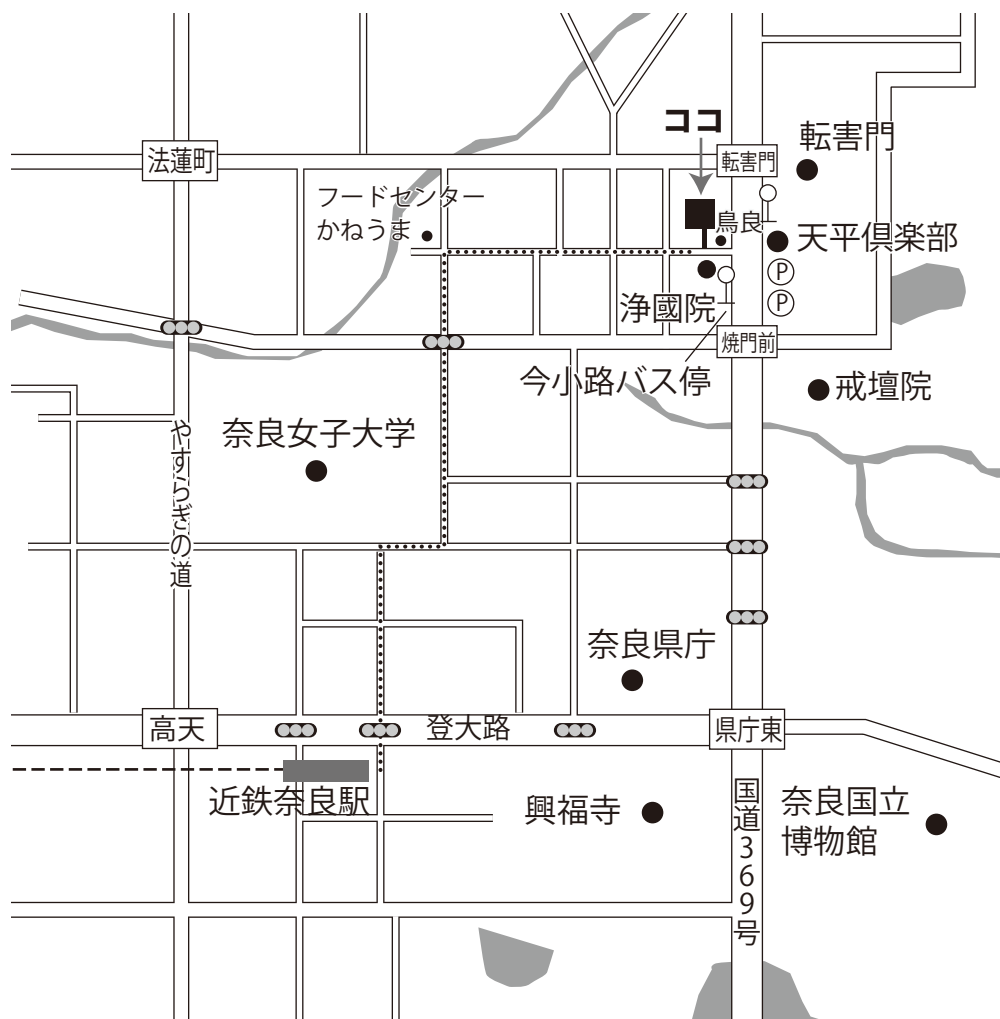

踏花舎のご案内

こちらの路地からお入りください

- 浄國院ななめ東前の細い路地の奥です。
- 交差点「転害門」から「焼門前」の間の東側にコインパーキングがあります。
- バスの場合は、近鉄奈良駅から奈良交通バス「青山住宅行き」で約5分。バス停「今小路（いまこうじ）」で降りる。徒歩約3分。
- 徒歩の場合は、近鉄奈良駅から東向北商店街を奈良女子大学方面へ、奈良女前の道路をさらに北へ。信号を渡り、フードセンターかねうま前を東へ直進。駅から約15分。

踏花舎／倉橋みどり

〒630-8288 奈良市東笹鉾町 32
tel 0742-22-9080
fax 0742-22-9081
メール kura@pearl.ocn.ne.jp